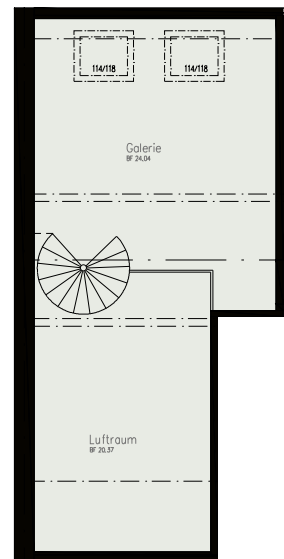

3.5-Zimmer-Wohnung

Dachgeschoss 0502
Wohnfläche 99.9 m²
Balkon 25.6 m²

Galerie