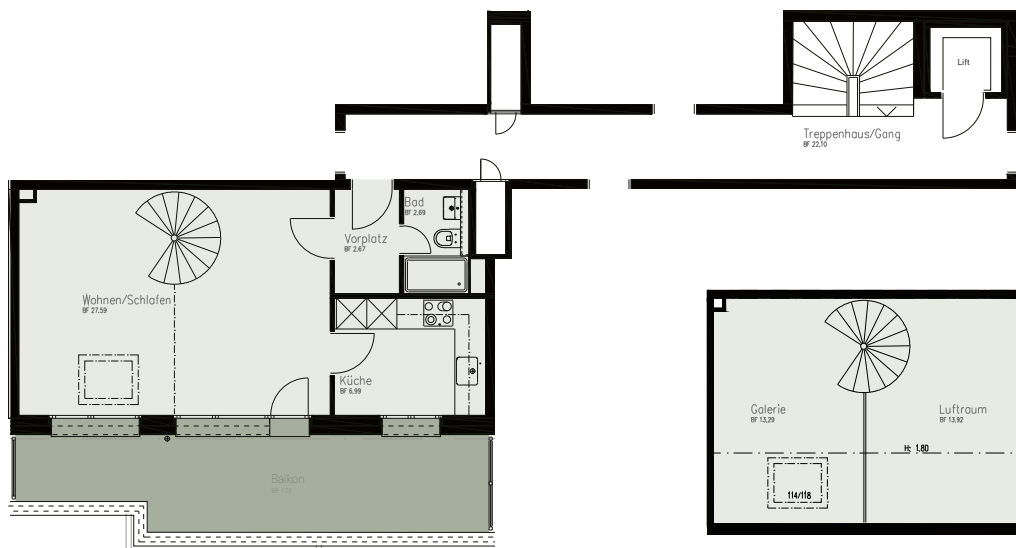

1.5-Zimmer-Wohnung

Dachgeschoss 0503
Wohnfläche 53.2 m²
Balkon 17.5 m²

Galerie