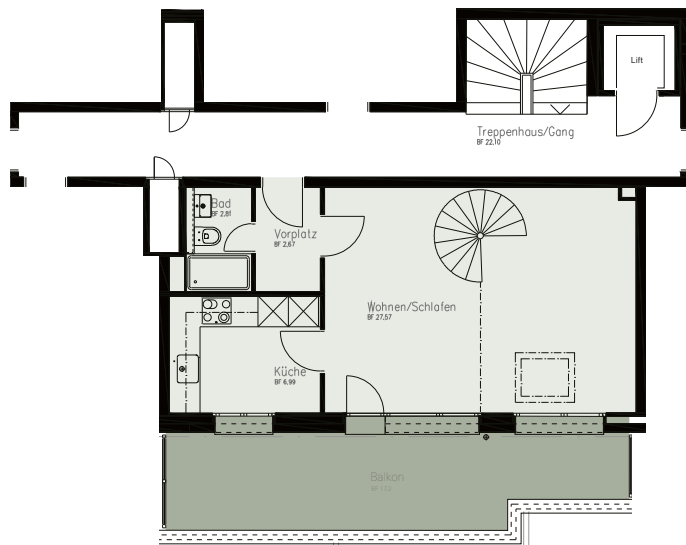

**1.5-Zimmer-Wohnung**

Dachgeschoss	0504
Wohnfläche	53.3m <sup>2</sup>
Balkon	17.2m <sup>2</sup>

Galerie